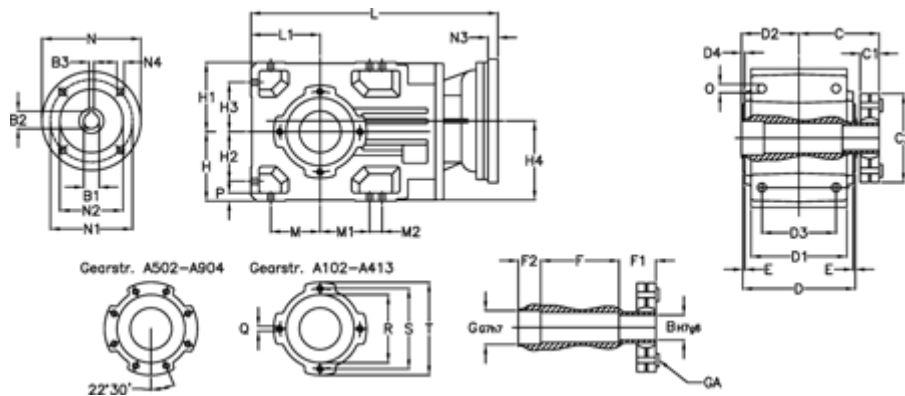

# Data Sheet

Article number: 296000503515225  
 Description: Bevel helical gearbox  
 A052US-35,1-P71B5

## Measures

B = 25	D1 = 97	F2 = 34	L = 213.0	N3 = 7
B1 = 14	D2 = 52	G = 27	L1 = 58	N4 = 9,5
B2 = 16.3	D3 = 80	GA = 14,5 NM	M = 37.5	O = 9.0
B3 = 5	d4 = 2.0	H = 58	M1 = 37.5	P = 8
C = 91.5	Description = A052 US-xx P71 B5	H1 = 63	M2 = 9	Q = M8x14
C1 = -	E = 2.0	H2 = 37.5	N = 160	R = 68
C2 = 68.0	F = 63.5	H3 = 37.5	N1 = 130	S = 85
D = 99	F1 = 34.0	H4 = 80.5	N2 = 110	T = 101